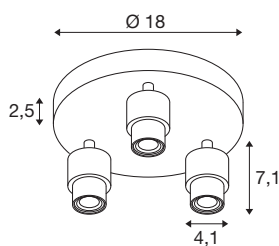

## TECHNISCHE DATEN

Art. Nr.	1008237
Fassung	GU10
Anzahl Fassungen	3
Schwenkbereich	90 °
Horizontaler Drehbereich	350 °
IP Code	IP20
Schlagfestigkeitsklasse	IK 02
Montage	Aufbau
Primäre Nennspannung	220-240V ~50/60 Hz
Schutzklasse	I
Wattage	6 W
minimale Umgebungstemperatur	-20 °C
maximale Umgebungstemperatur	45 °C
Farbe	schwarz
Höhe	9.6 cm
Durchmesser	18 cm
Nettogewicht	0.44 kg
Bruttogewicht	0.75 kg