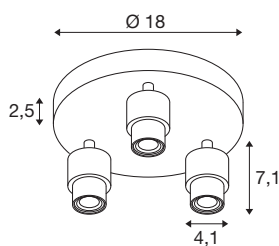

TECHNISCHE DATEN

Art. Nr.	1008236
Fassung	GU10
Anzahl Fassungen	3
Schwenkbereich	90 °
Horizontaler Drehbereich	350 °
IP Code	IP20
Schlagfestigkeitsklasse	IK 02
Montage	Aufbau
Primäre Nennspannung	220-240V ~50/60 Hz
Schutzklasse	I
Wattage	6 W
minimale Umgebungstemperatur	-20 °C
maximale Umgebungstemperatur	45 °C
Farbe	weiss
Höhe	9.6 cm
Durchmesser	18 cm
Nettogewicht	0.44 kg
Bruttogewicht	0.75 kg

1008218	PURI 2.0 Cone , Leuch- tenschirm, H: 6.5 cm, weiß
1008221	PURI 2.0 Cone , Leuch- tenschirm, H: 6.5 cm, gold
1008222	PURI 2.0 Cone , Leuch- tenschirm, H: 6.5 cm, bronze
1008215	PURI 2.0 Tube , Leuch- tenschirm, H: 6.5 cm, grau
1008213	PURI 2.0 Tube , Leuch- tenschirm, H: 6.5 cm, weiß
1008216	PURI 2.0 Tube , Leuch- tenschirm, H: 6.5 cm, gold