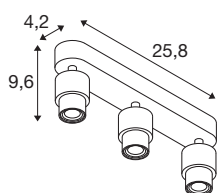

TECHNISCHE DATEN

Art. Nr.	1008235
Fassung	GU10
Anzahl Fassungen	3
Schwenkbereich	90 °
Horizontaler Drehbereich	350 °
IP Code	IP20
Schlagfestigkeitsklasse	IK 02
Montage	Aufbau
Primäre Nennspannung	220-240V ~50/60 Hz
Schutzklasse	I
Wattage	6 W
minimale Umgebungstemperatur	-20 °C
maximale Umgebungstemperatur	45 °C
Farbe	schwarz
Länge	25.8 cm
Breite	4.2 cm
Höhe	9.6 cm
Nettogewicht	0.4 kg
Bruttogewicht	0.6 kg