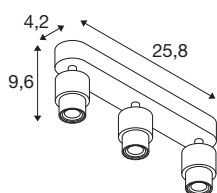

TECHNISCHE DATEN

Art. Nr.	1008234
Fassung	GU10
Anzahl Fassungen	3
Schwenkbereich	90 °
Horizontaler Drehbereich	350 °
IP Code	IP20
Schlagfestigkeitsklasse	IK 02
Montage	Aufbau
Primäre Nennspannung	220-240V ~50/60 Hz
Schutzklasse	I
Wattage	6 W
minimale Umgebungstemperatur	-20 °C
maximale Umgebungstemperatur	45 °C
Farbe	weiss
Länge	25.8 cm
Breite	4.2 cm
Höhe	9.6 cm
Nettogewicht	0.4 kg
Bruttogewicht	0.6 kg