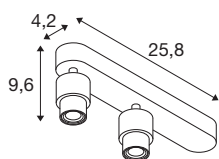

TECHNISCHE DATEN

Art. Nr.	1008233
Fassung	GU10
Anzahl Fassungen	2
Schwenkbereich	90 °
Horizontaler Drehbereich	350 °
IP Code	IP20
Schlagfestigkeitsklasse	IK 02
Montage	Aufbau
Primäre Nennspannung	220-240V ~50/60 Hz
Schutzklasse	I
Wattage	6 W
minimale Umgebungstemperatur	-20 °C
maximale Umgebungstemperatur	45 °C
Farbe	schwarz
Länge	25.8 cm
Breite	4.2 cm
Höhe	9.6 cm
Nettogewicht	0.29 kg
Bruttogewicht	0.5 kg