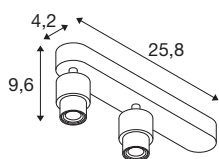

## TECHNISCHE DATEN

|                              |                    |
|------------------------------|--------------------|
| Art. Nr.                     | 1008232            |
| Fassung                      | GU10               |
| Anzahl Fassungen             | 2                  |
| Schwenkbereich               | 90 °               |
| Horizontaler Drehbereich     | 350 °              |
| IP Code                      | IP20               |
| Schlagfestigkeitsklasse      | IK 02              |
| Montage                      | Aufbau             |
| Primäre Nennspannung         | 220-240V ~50/60 Hz |
| Schutzklasse                 | I                  |
| Wattage                      | 6 W                |
| minimale Umgebungstemperatur | -20 °C             |
| maximale Umgebungstemperatur | 45 °C              |
| Farbe                        | weiss              |
| Länge                        | 25.8 cm            |
| Breite                       | 4.2 cm             |
| Höhe                         | 9.6 cm             |
| Nettogewicht                 | 0.29 kg            |
| Bruttogewicht                | 0.5 kg             |