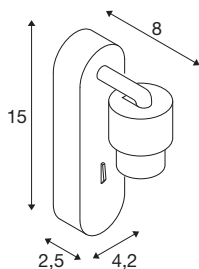

TECHNISCHE DATEN

Art. Nr.	1008231
Fassung	GU10
Anzahl Fassungen	1
Schwenkbereich	90 °
Horizontaler Drehbereich	350 °
IP Code	IP20
Schlagfestigkeitsklasse	IK 02
Montage	Aufbau
Primäre Nennspannung	220-240V ~50/60 Hz
Schutzklasse	I
Wattage	6 W
minimale Umgebungstemperatur	-20 °C
maximale Umgebungstemperatur	45 °C
Farbe	schwarz
Breite	4.2 cm
Höhe	15 cm
Tiefe	9.6 cm
Nettogewicht	0.22 kg
Bruttogewicht	0.35 kg

1008218	PURI 2.0 Cone , Leuch- tenschirm, H: 6.5 cm, weiß
1008221	PURI 2.0 Cone , Leuch- tenschirm, H: 6.5 cm, gold
1008222	PURI 2.0 Cone , Leuch- tenschirm, H: 6.5 cm, bronze
1008215	PURI 2.0 Tube , Leuch- tenschirm, H: 6.5 cm, grau
1008213	PURI 2.0 Tube , Leuch- tenschirm, H: 6.5 cm, weiß
1008216	PURI 2.0 Tube , Leuch- tenschirm, H: 6.5 cm, gold