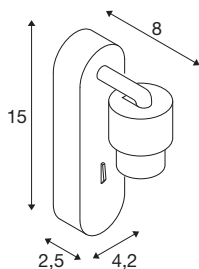

### TECHNISCHE DATEN

Art. Nr.	1008230
Fassung	GU10
Anzahl Fassungen	1
Schwenkbereich	90 °
Horizontaler Drehbereich	350 °
IP Code	IP20
Schlagfestigkeitsklasse	IK 02
Montage	Aufbau
Primäre Nennspannung	220-240V ~50/60 Hz
Schutzklasse	I
Wattage	6 W
minimale Umgebungstemperatur	-20 °C
maximale Umgebungstemperatur	45 °C
Farbe	weiss
Breite	4.2 cm
Höhe	15 cm
Tiefe	9.6 cm
Nettogewicht	0.22 kg
Bruttogewicht	0.35 kg