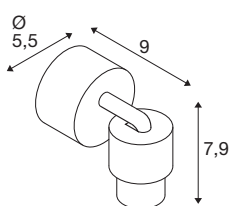

TECHNISCHE DATEN

Art. Nr.	1008229
Fassung	GU10
Anzahl Fassungen	1
Schwenkbereich	90 °
Horizontaler Drehbereich	350 °
IP Code	IP20
Schlagfestigkeitsklasse	IK 02
Montage	Aufbau
Primäre Nennspannung	220-240V ~50/60 Hz
Schutzklasse	I
Wattage	6 W
minimale Umgebungstemperatur	-20 °C
maximale Umgebungstemperatur	45 °C
Farbe	schwarz
Tiefe	10.6 cm
Durchmesser	5.5 cm
Nettogewicht	0.18 kg
Bruttogewicht	0.25 kg

1008218	PURI 2.0 Cone , Leuch- tenschirm, H: 6.5 cm, weiß
1008221	PURI 2.0 Cone , Leuch- tenschirm, H: 6.5 cm, gold
1008222	PURI 2.0 Cone , Leuch- tenschirm, H: 6.5 cm, bronze
1008215	PURI 2.0 Tube , Leuch- tenschirm, H: 6.5 cm, grau
1008213	PURI 2.0 Tube , Leuch- tenschirm, H: 6.5 cm, weiß
1008216	PURI 2.0 Tube , Leuch- tenschirm, H: 6.5 cm, gold