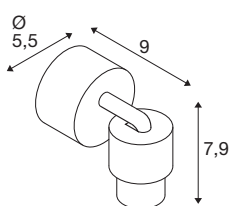

TECHNISCHE DATEN

Art. Nr.	1008228
Fassung	GU10
Anzahl Fassungen	1
Schwenkbereich	90 °
Horizontaler Drehbereich	350 °
IP Code	IP20
Schlagfestigkeitsklasse	IK 02
Montage	Aufbau
Primäre Nennspannung	220-240V ~50/60 Hz
Schutzklasse	I
Wattage	6 W
minimale Umgebungstemperatur	-20 °C
maximale Umgebungstemperatur	45 °C
Farbe	weiss
Tiefe	10.6 cm
Durchmesser	5.5 cm
Nettogewicht	0.18 kg
Bruttogewicht	0.25 kg

1008218	PURI 2.0 Cone , Leuch- tenschirm, H: 6.5 cm, weiß
1008221	PURI 2.0 Cone , Leuch- tenschirm, H: 6.5 cm, gold
1008222	PURI 2.0 Cone , Leuch- tenschirm, H: 6.5 cm, bronze
1008215	PURI 2.0 Tube , Leuch- tenschirm, H: 6.5 cm, grau
1008213	PURI 2.0 Tube , Leuch- tenschirm, H: 6.5 cm, weiß
1008216	PURI 2.0 Tube , Leuch- tenschirm, H: 6.5 cm, gold