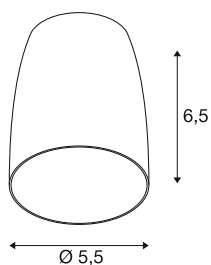

PURI 2.0 Dome

Leuchtschirm, H: 6.5 cm, gold

Kombinieren Sie zeitloses Design mit großer Gestaltungsfreiheit: Die neue PURI 2.0 ist jetzt auch als Mix & Match System verfügbar. Kombinieren Sie die Basis mit dekorativen Schirmen in drei modernen Formen und je sechs trendigen Farben, um einzigartige Looks zu erzielen.

TECHNISCHE DATEN

Art. Nr.	1008226
Farbe	gold
Höhe	6.5 cm
Durchmesser	5.5 cm
Nettogewicht	0.02 kg
Bruttogewicht	0.1 kg
BIG WHITE Seite	429

Leuchtmittlempfehlung

1005077	
---------	--