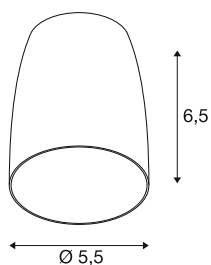

PURI 2.0 Dome

Leuchtschirm, H: 6.5 cm, grau

Kombinieren Sie zeitloses Design mit großer Gestaltungsfreiheit: Die neue PURI 2.0 ist jetzt auch als Mix & Match System verfügbar. Kombinieren Sie die Basis mit dekorativen Schirmen in drei modernen Formen und je sechs trendigen Farben, um einzigartige Looks zu erzielen.

TECHNISCHE DATEN

Art. Nr.	1008225
Farbe	grau
Höhe	6.5 cm
Durchmesser	5.5 cm
Nettogewicht	0.02 kg
Bruttogewicht	0.1 kg
BIG WHITE Seite	429

Leuchtmittlempfehlung

1005075	
---------	--