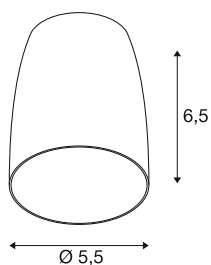

PURI 2.0 Dome

Leuchtschirm, H: 6.5 cm, schwarz

Kombinieren Sie zeitloses Design mit großer Gestaltungsfreiheit: Die neue PURI 2.0 ist jetzt auch als Mix & Match System verfügbar. Kombinieren Sie die Basis mit dekorativen Schirmen in drei modernen Formen und je sechs trendigen Farben, um einzigartige Looks zu erzielen.

TECHNISCHE DATEN

Art. Nr.	1008224
Farbe	schwarz
Höhe	6.5 cm
Durchmesser	5.5 cm
Nettogewicht	0.02 kg
Bruttogewicht	0.1 kg
BIG WHITE Seite	429

Leuchtmittlempfehlung

1005080	
---------	--