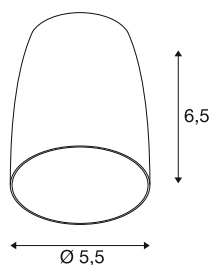

PURI 2.0 Dome

Leuchtschirm, H: 6.5 cm, weiß

Kombinieren Sie zeitloses Design mit großer Gestaltungsfreiheit: Die neue PURI 2.0 ist jetzt auch als Mix & Match System verfügbar. Kombinieren Sie die Basis mit dekorativen Schirmen in drei modernen Formen und je sechs trendigen Farben, um einzigartige Looks zu erzielen.

TECHNISCHE DATEN

Art. Nr.	1008223
Farbe	weiss
Höhe	6.5 cm
Durchmesser	5.5 cm
Nettogewicht	0.02 kg
Bruttogewicht	0.1 kg
BIG WHITE Seite	429

Leuchtmittlempfehlung

1005076	
---------	--