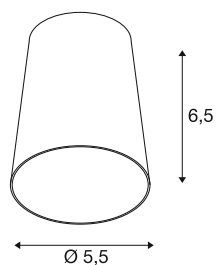

PURI 2.0 Cone

Leuchtschirm, H: 6.5 cm, bronze

Kombinieren Sie zeitloses Design mit großer Gestaltungsfreiheit: Die neue PURI 2.0 ist jetzt auch als Mix & Match System verfügbar. Kombinieren Sie die Basis mit dekorativen Schirmen in drei modernen Formen und je sechs trendigen Farben, um einzigartige Looks zu erzielen.

TECHNISCHE DATEN

Art. Nr.	1008222
Farbe	bronze
Höhe	6.5 cm
Durchmesser	5.5 cm
Nettogewicht	0.02 kg
Bruttogewicht	0.1 kg
BIG WHITE Seite	429

Leuchtmittlempfehlung

1005273	
---------	--