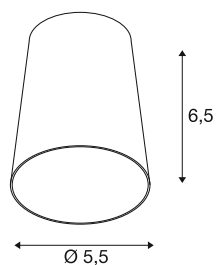

PURI 2.0 Cone

Leuchtschirm, H: 6.5 cm, gold

Kombinieren Sie zeitloses Design mit großer Gestaltungsfreiheit: Die neue PURI 2.0 ist jetzt auch als Mix & Match System verfügbar. Kombinieren Sie die Basis mit dekorativen Schirmen in drei modernen Formen und je sechs trendigen Farben, um einzigartige Looks zu erzielen.

TECHNISCHE DATEN

Art. Nr.	1008221
Farbe	gold
Höhe	6.5 cm
Durchmesser	5.5 cm
Nettogewicht	0.02 kg
Bruttogewicht	0.1 kg
BIG WHITE Seite	429

Leuchtmittlempfehlung

1005077	
---------	--