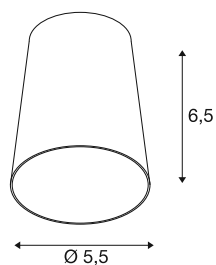

PURI 2.0 Cone

Leuchtschirm, H: 6.5 cm, grau

Kombinieren Sie zeitloses Design mit großer Gestaltungsfreiheit: Die neue PURI 2.0 ist jetzt auch als Mix & Match System verfügbar. Kombinieren Sie die Basis mit dekorativen Schirmen in drei modernen Formen und je sechs trendigen Farben, um einzigartige Looks zu erzielen.

TECHNISCHE DATEN

Art. Nr.	1008220
Farbe	grau
Höhe	6.5 cm
Durchmesser	5.5 cm
Nettogewicht	0.02 kg
Bruttogewicht	0.1 kg
BIG WHITE Seite	429

Leuchtmittlempfehlung

1005075	
---------	--