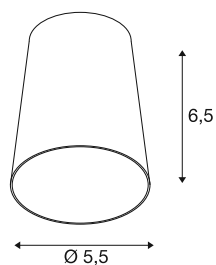

PURI 2.0 Cone

Leuchtschirm, H: 6.5 cm, schwarz

Kombinieren Sie zeitloses Design mit großer Gestaltungsfreiheit: Die neue PURI 2.0 ist jetzt auch als Mix & Match System verfügbar. Kombinieren Sie die Basis mit dekorativen Schirmen in drei modernen Formen und je sechs trendigen Farben, um einzigartige Looks zu erzielen.

TECHNISCHE DATEN

Art. Nr.	1008219
Farbe	schwarz
Höhe	6.5 cm
Durchmesser	5.5 cm
Nettogewicht	0.02 kg
Bruttogewicht	0.1 kg
BIG WHITE Seite	429

Leuchtmittlempfehlung

1005080	
---------	--