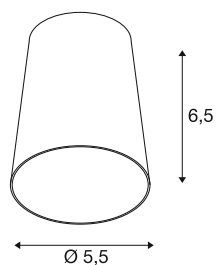

PURI 2.0 Cone

Leuchtschirm, H: 6.5 cm, weiß

Kombinieren Sie zeitloses Design mit großer Gestaltungsfreiheit: Die neue PURI 2.0 ist jetzt auch als Mix & Match System verfügbar. Kombinieren Sie die Basis mit dekorativen Schirmen in drei modernen Formen und je sechs trendigen Farben, um einzigartige Looks zu erzielen.

TECHNISCHE DATEN

Art. Nr.	1008218
Farbe	weiss
Höhe	6.5 cm
Durchmesser	5.5 cm
Nettogewicht	0.023 kg
Bruttogewicht	0.037 kg
BIG WHITE Seite	429

Leuchtmittlempfehlung

1005076	
---------	--