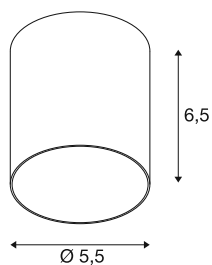

PURI 2.0 Tube

Leuchtschirm, H: 6.5 cm, gold

Kombinieren Sie zeitloses Design mit großer Gestaltungsfreiheit: Die neue PURI 2.0 ist jetzt auch als Mix & Match System verfügbar. Kombinieren Sie die Basis mit dekorativen Schirmen in drei modernen Formen und je sechs trendigen Farben, um einzigartige Looks zu erzielen.

TECHNISCHE DATEN

Art. Nr.	1008216
Farbe	gold
Höhe	6.5 cm
Durchmesser	5.5 cm
Nettogewicht	0.02 kg
Bruttogewicht	0.1 kg
BIG WHITE Seite	429

Leuchtmittlempfehlung

1005077	
---------	--