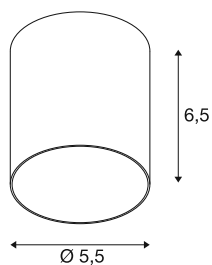

PURI 2.0 Tube

Leuchtschirm, H: 6.5 cm, grau

Kombinieren Sie zeitloses Design mit großer Gestaltungsfreiheit: Die neue PURI 2.0 ist jetzt auch als Mix & Match System verfügbar. Kombinieren Sie die Basis mit dekorativen Schirmen in drei modernen Formen und je sechs trendigen Farben, um einzigartige Looks zu erzielen.

TECHNISCHE DATEN

Art. Nr.	1008215
Farbe	grau
Höhe	6.5 cm
Durchmesser	5.5 cm
Nettogewicht	0.02 kg
Bruttogewicht	0.1 kg
BIG WHITE Seite	429

Leuchtmittlempfehlung

1005075	
---------	--