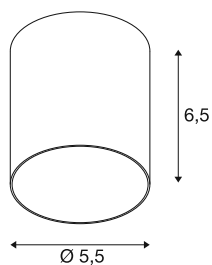

PURI 2.0 Tube

Leuchtschirm, H: 6.5 cm, schwarz

Kombinieren Sie zeitloses Design mit großer Gestaltungsfreiheit: Die neue PURI 2.0 ist jetzt auch als Mix & Match System verfügbar. Kombinieren Sie die Basis mit dekorativen Schirmen in drei modernen Formen und je sechs trendigen Farben, um einzigartige Looks zu erzielen.

TECHNISCHE DATEN

Art. Nr.	1008214
Farbe	schwarz
Höhe	6.5 cm
Durchmesser	5.5 cm
Nettogewicht	0.02 kg
Bruttogewicht	0.1 kg
BIG WHITE Seite	429

Leuchtmittlempfehlung

1005080	
---------	--