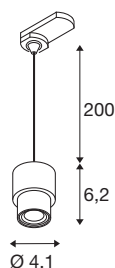

PURI 2.0 Basic

3~ Pendelleuchte, GU10, Pendellänge 200cm, 1x max. 6W, grau

Kombinieren Sie zeitloses Design mit großer Gestaltungsfreiheit: Die neue PURI 2.0 ist jetzt auch als Mix & Match System verfügbar. Dafür gibt es eine Basis in Form von einer Pendelleuchte oder einem Spot für das 1- und 3-Phasen-System sowie Wand- und Deckenaufbauleuchten in vielfältigen Ausführungen. Diese können Sie mit dekorativen Schirmen in drei modernen Formen und je sechs trendigen Farben kombinieren, um einzigartige Looks zu erzielen. Alle PURI 2.0 Leuchten werden mit GU10 Leuchtmitteln betrieben.

TECHNISCHE DATEN

Art. Nr.	1008212
Fassung	GU10
Anzahl Fassungen	1
IP Code	IP20
Schlagfestigkeitsklasse	IK 02
Montage	Aufbau
Primäre Nennspannung	220-240V ~50/60 Hz
Schutzklasse	I
Wattage	6 W
minimale Umgebungstemperatur	-20 °C
maximale Umgebungstemperatur	45 °C
Farbe	grau
Höhe	5.9 cm
Durchmesser	4.1 cm
Pendellänge	200 cm
Nettogewicht	0.12 kg
Bruttogewicht	0.19 kg