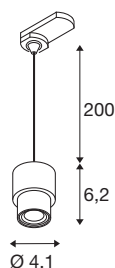

PURI 2.0 Basic

3~ Pendelleuchte, GU10, Pendellänge 200cm, 1x max. 6W, weiß

Kombinieren Sie zeitloses Design mit großer Gestaltungsfreiheit: Die neue PURI 2.0 ist jetzt auch als Mix & Match System verfügbar. Dafür gibt es eine Basis in Form von einer Pendelleuchte oder einem Spot für das 1- und 3-Phasen-System sowie Wand- und Deckenaufbauleuchten in vielfältigen Ausführungen. Diese können Sie mit dekorativen Schirmen in drei modernen Formen und je sechs trendigen Farben kombinieren, um einzigartige Looks zu erzielen. Alle PURI 2.0 Leuchten werden mit GU10 Leuchtmitteln betrieben.

TECHNISCHE DATEN

Art. Nr.	1008211
Fassung	GU10
Anzahl Fassungen	1
IP Code	IP20
Schlagfestigkeitsklasse	IK 02
Montage	Aufbau
Primäre Nennspannung	220-240V ~50/60 Hz
Schutzklasse	I
Wattage	6 W
minimale Umgebungstemperatur	-20 °C
maximale Umgebungstemperatur	45 °C
Farbe	weiss
Höhe	5.9 cm
Durchmesser	4.1 cm
Pendellänge	200 cm
Nettogewicht	0.12 kg
Bruttogewicht	0.19 kg