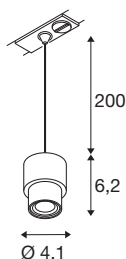

## PURI 2.0 Basic

1~ Pendelleuchte, GU10, Pendellänge 200cm, 1x max. 6W, grau

Kombinieren Sie zeitloses Design mit großer Gestaltungsfreiheit: Die neue PURI 2.0 ist jetzt auch als Mix & Match System verfügbar. Dafür gibt es eine Basis in Form von einer Pendelleuchte oder einem Spot für das 1- und 3-Phasen-System sowie Wand- und Deckenaufbauleuchten in vielfältigen Ausführungen. Diese können Sie mit dekorativen Schirmen in drei modernen Formen und je sechs trendigen Farben kombinieren, um einzigartige Looks zu erzielen. Alle PURI 2.0 Leuchten werden mit GU10 Leuchtmitteln betrieben.

## TECHNISCHE DATEN

Art. Nr.	1008209
Fassung	GU10
Anzahl Fassungen	1
IP Code	IP20
Schlagfestigkeitsklasse	IK 02
Montage	Aufbau
Primäre Nennspannung	220-240V ~50/60 Hz
Schutzklasse	I
Wattage	6 W
minimale Umgebungstemperatur	-20 °C
maximale Umgebungstemperatur	45 °C
Farbe	grau
Höhe	6.2 cm
Durchmesser	4.1 cm
Pendellänge	200 cm
Nettogewicht	0.12 kg
Bruttogewicht	0.19 kg