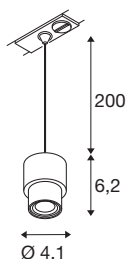

PURI 2.0 Basic

1~ Pendelleuchte, GU10, Pendellänge 200cm, 1x max. 6W, weiß

Kombinieren Sie zeitloses Design mit großer Gestaltungsfreiheit: Die neue PURI 2.0 ist jetzt auch als Mix & Match System verfügbar. Dafür gibt es eine Basis in Form von einer Pendelleuchte oder einem Spot für das 1- und 3-Phasen-System sowie Wand- und Deckenaufbauleuchten in vielfältigen Ausführungen. Diese können Sie mit dekorativen Schirmen in drei modernen Formen und je sechs trendigen Farben kombinieren, um einzigartige Looks zu erzielen. Alle PURI 2.0 Leuchten werden mit GU10 Leuchtmitteln betrieben.

TECHNISCHE DATEN

Art. Nr.	1008208
Fassung	GU10
Anzahl Fassungen	1
IP Code	IP20
Schlagfestigkeitsklasse	IK 02
Montage	Aufbau
Primäre Nennspannung	220-240V ~50/60 Hz
Schutzklasse	I
Wattage	6 W
minimale Umgebungstemperatur	-20 °C
maximale Umgebungstemperatur	45 °C
Farbe	weiss
Höhe	6.2 cm
Durchmesser	4.1 cm
Pendellänge	200 cm
Nettogewicht	0.12 kg
Bruttogewicht	0.19 kg