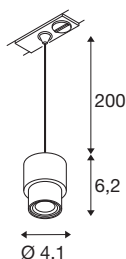

## PURI 2.0 Basic

1~ Pendelleuchte, GU10, Pendellänge 200cm, 1x max. 6W, schwarz

Kombinieren Sie zeitloses Design mit großer Gestaltungsfreiheit: Die neue PURI 2.0 ist jetzt auch als Mix & Match System verfügbar. Dafür gibt es eine Basis in Form von einer Pendelleuchte oder einem Spot für das 1- und 3-Phasen-System sowie Wand- und Deckenaufbauleuchten in vielfältigen Ausführungen. Diese können Sie mit dekorativen Schirmen in drei modernen Formen und je sechs trendigen Farben kombinieren, um einzigartige Looks zu erzielen. Alle PURI 2.0 Leuchten werden mit GU10 Leuchtmitteln betrieben.

## TECHNISCHE DATEN

Art. Nr.	1008207
Fassung	GU10
Anzahl Fassungen	1
IP Code	IP20
Schlagfestigkeitsklasse	IK 02
Montage	Aufbau
Primäre Nennspannung	220-240V ~50/60 Hz
Schutzklasse	I
Wattage	6 W
minimale Umgebungstemperatur	-20 °C
maximale Umgebungstemperatur	45 °C
Farbe	schwarz
Höhe	6.2 cm
Durchmesser	4.1 cm
Pendellänge	200 cm
Nettogewicht	0.12 kg
Bruttogewicht	0.19 kg