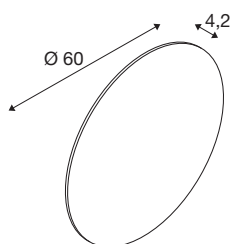

MANA 60 Leuchenschirm

rund, moon structure, H: 4.2 cm, gold

Erleben Sie Licht und Design im perfekten Einklang: Der in Gold erhältliche MANA Leuchenschirm ergänzt die Produktfamilie um zwei neue Größen mit einzigartiger Oberflächenstruktur. Damit vergrößert sich der Gestaltungsspielraum: Durch die Montage mehrerer MANA Leuchten in unterschiedlichen Farben und Größen als Wolke nebeneinander entsteht eine spannende Wandgestaltung in Büros und Wohnräumen. Bitte beachten Sie, dass alle MANA Leuchenschirme mit einer MANA BASE (mit oder ohne Lichtquelle) kombiniert werden müssen.

TECHNISCHE DATEN

Art. Nr.	1008206
IP Code	IP20
Farbe	gold
Höhe	4.2 cm
Durchmesser	60 cm
Nettogewicht	1.88 kg
Bruttogewicht	3.01 kg