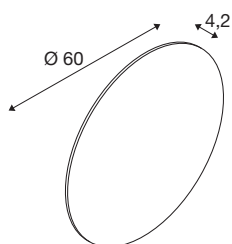

MANA 60 Leuchenschirm

rund, H: 4.2 cm, weiß

Erleben Sie Licht und Design im perfekten Einklang: Die in Schwarz und Weiß erhältlichen MANA Leuchenschirme ergänzen die Produktfamilie um je zwei neue Größen. Damit vergrößert sich der Gestaltungsspielraum: Durch die Montage mehrerer MANA Leuchten in unterschiedlichen Farben und Größen als Wolke nebeneinander entsteht eine spannende Wandgestaltung in Büros und Wohnräumen. Bitte beachten Sie, dass alle MANA Leuchenschirme mit einer MANA BASE (mit oder ohne Lichtquelle) kombiniert werden müssen.

TECHNISCHE DATEN

Art. Nr.	1008204
IP Code	IP20
Farbe	weiss
Höhe	4.2 cm
Durchmesser	60 cm
Nettogewicht	1.88 kg
Bruttogewicht	3.01 kg