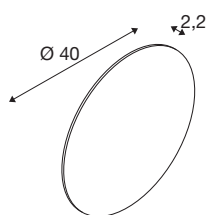

## MANA 40 Leuchenschirm

rund, H: 2.2 cm, weiß

Erleben Sie Licht und Design im perfekten Einklang: Die in Schwarz und Weiß erhältlichen MANA Leuchenschirme ergänzen die Produktfamilie um je zwei neue Größen. Damit vergrößert sich der Gestaltungsspielraum: Durch die Montage mehrerer MANA Leuchten in unterschiedlichen Farben und Größen als Wolke nebeneinander entsteht eine spannende Wandgestaltung in Büros und Wohnräumen. Bitte beachten Sie, dass alle MANA Leuchenschirme mit einer MANA BASE (mit oder ohne Lichtquelle) kombiniert werden müssen.

### TECHNISCHE DATEN

Art. Nr.	1008203
IP Code	IP20
Farbe	weiss
Höhe	2.2 cm
Durchmesser	40 cm
Nettogewicht	0.93 kg
Bruttogewicht	1.38 kg