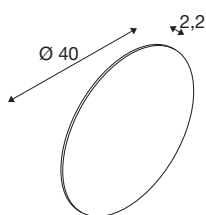

MANA 40 Leuchenschirm

rund, H: 2.2 cm, schwarz

Erleben Sie Licht und Design im perfekten Einklang: Die in Schwarz und Weiß erhältlichen MANA Leuchenschirme ergänzen die Produktfamilie um je zwei neue Größen. Damit vergrößert sich der Gestaltungsspielraum: Durch die Montage mehrerer MANA Leuchten in unterschiedlichen Farben und Größen als Wolke nebeneinander entsteht eine spannende Wandgestaltung in Büros und Wohnräumen. Bitte beachten Sie, dass alle MANA Leuchenschirme mit einer MANA BASE (mit oder ohne Lichtquelle) kombiniert werden müssen.

TECHNISCHE DATEN

Art. Nr.	1008201
IP Code	IP20
Farbe	schwarz
Höhe	2.2 cm
Durchmesser	40 cm
Nettogewicht	0.93 kg
Bruttogewicht	1.38 kg