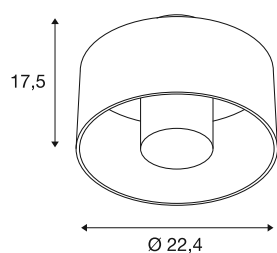

PHOTONI CYL

Deckenaufbauleuchte, zylindrisch, 1x max. 13W, E27, rost

Die in schwarz und einer außergewöhnlichen Rostoptik verfügbaren PHOTONI Leuchten verströmen ein puristisches und dezentes Licht. Die Leuchtenfamilie ist jetzt zusätzlich im zylindrischen Design verfügbar. Durch ihre spezielle Oberflächenbehandlung und die IP68-geschützte Steckerverbindung fühlen sich die preisgekrönten Leuchten in Küstenregionen besonders wohl. Der klassische Schirm um die eigentliche Leuchte transportiert den Look klassischer Innenleuchten nach draußen und verleiht Garten- und Außenbereichen eine wohnlige Atmosphäre. Der schwebende Schirm erzeugt ein elegantes, puristisches und dezentes Licht.

TECHNISCHE DATEN

Art. Nr.	1008200
Fassung	E27
Anzahl Fassungen	1
IP Code	IP65
Schlagfestigkeitsklasse	IK 08
Montage	Aufbau
Primäre Nennspannung	220-240V ~50/60 Hz
Schutzklasse	I
Wattage	13 W
minimale Umgebungstemperatur	-20 °C
maximale Umgebungstemperatur	45 °C
Farbe	rost
Höhe	17.5 cm
Durchmesser	22.4 cm
Nettogewicht	0.95 kg
Bruttogewicht	1.6 kg