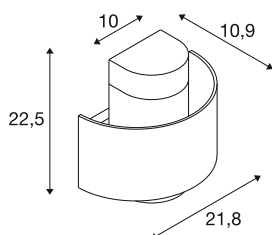

PHOTONI CYL

Wandaufbauleuchte, zylindrisch, 1x max. 13W, E27, schwarz

Die in schwarz und einer außergewöhnlichen Rostoptik verfügbaren PHOTONI Leuchten verströmen ein puristisches und dezentes Licht. Die Leuchtenfamilie ist jetzt zusätzlich im zylindrischen Design verfügbar. Durch ihre spezielle Oberflächenbehandlung und die IP68-geschützte Steckerverbindung fühlen sich die preisgekrönten Leuchten in Küstenregionen besonders wohl. Der klassische Schirm um die eigentliche Leuchte transportiert den Look klassischer Innenleuchten nach draußen und verleiht Garten- und Außenbereichen eine wohliche Atmosphäre. Der schwebende Schirm erzeugt ein elegantes, puristisches und dezentes Licht.

TECHNISCHE DATEN

Art. Nr.	1008197
Fassung	E27
Anzahl Fassungen	1
IP Code	IP65
Schlagfestigkeitsklasse	IK 08
Montage	Aufbau
Primäre Nennspannung	220-240V ~50/60 Hz
Schutzklasse	I
Wattage	13 W
minimale Umgebungstemperatur	-20 °C
maximale Umgebungstemperatur	45 °C
Farbe	schwarz
Breite	21.8 cm
Höhe	22.5 cm
Tiefe	10.9 cm
Nettogewicht	0.95 kg
Bruttogewicht	1.6 kg

Leuchtmittlempfehlung

1005305	A60 E27 Mirrorhead , LED Leuchtmittel chrom 7,5W 2700K CRI90 180°
---------	---