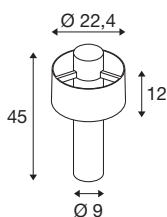

TECHNISCHE DATEN

Art. Nr.	1008196
Fassung	E27
Anzahl Fassungen	1
IP Code	IP65
Schlagfestigkeitsklasse	IK 08
Montage	Aufbau
Primäre Nennspannung	220-240V ~50/60 Hz
Schutzklasse	II
Wattage	13 W
minimale Umgebungstemperatur	-20 °C
maximale Umgebungstemperatur	45 °C
Farbe	rost
Höhe	45 cm
Durchmesser	22.4 cm
Nettogewicht	1.96 kg
Bruttogewicht	3.1 kg

Leuchtmittlempfehlung

1005305	A60 E27 Mirrorhead , LED Leuchtmittel chrom 7,5W 2700K CRI90 180°
---------	---