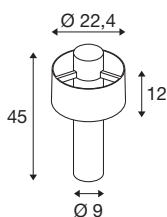

## TECHNISCHE DATEN

Art. Nr.	1008195
Fassung	E27
Anzahl Fassungen	1
IP Code	IP65
Schlagfestigkeitsklasse	IK 08
Montage	Aufbau
Primäre Nennspannung	220-240V ~50/60 Hz
Schutzklasse	II
Wattage	13 W
minimale Umgebungstemperatur	-20 °C
maximale Umgebungstemperatur	45 °C
Farbe	schwarz
Höhe	45 cm
Durchmesser	22.4 cm
Nettogewicht	1.96 kg
Bruttogewicht	3.1 kg

## Leuchtmittlempfehlung

1005305	A60 E27 Mirrorhead , LED Leuchtmittel chrom 7,5W 2700K CRI90 180°
---------	---