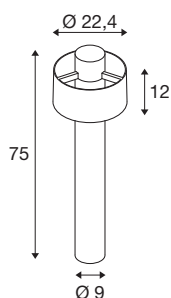

## PHOTONI CYL POLE 75

Stehleuchte, E27, 1x max. 13W, rost

Die in schwarz und einer außergewöhnlichen Rostoptik verfügbaren PHOTONI Leuchten verströmen ein puristisches und dezentes Licht. Die Leuchtenfamilie ist jetzt zusätzlich im zylindrischen Design verfügbar. Durch ihre spezielle Oberflächenbehandlung und die IP68-geschützte Steckerverbindung fühlen sich die preisgekrönten Leuchten in Küstenregionen besonders wohl. Der klassische Schirm um die eigentliche Leuchte transportiert den Look klassischer Innenleuchten nach draußen und verleiht Garten- und Außenbereichen eine wohnliche Atmosphäre. Der schwebende Schirm erzeugt ein elegantes, puristisches und dezentes Licht.

### TECHNISCHE DATEN

Art. Nr.	1008194
Fassung	E27
Anzahl Fassungen	1
IP Code	IP65
Schlagfestigkeitsklasse	IK 08
Montage	Aufbau
Primäre Nennspannung	220-240V ~50/60 Hz
Schutzklasse	II
Wattage	13 W
minimale Umgebungstemperatur	-20 °C
maximale Umgebungstemperatur	45 °C
Farbe	rost
Höhe	75 cm
Durchmesser	22.4 cm
Nettogewicht	2.78 kg
Bruttogewicht	3.8 kg

## Leuchtmittlempfehlung

1005305	A60 E27 Mirrorhead , LED Leuchtmittel chrom 7,5W 2700K CRI90 180°
---------	---