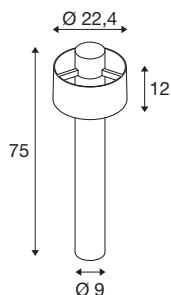

## PHOTONI CYL POLE 75

Stehleuchte, E27, 1x max. 13W, schwarz

Die in schwarz und einer außergewöhnlichen Rostoptik verfügbaren PHOTONI Leuchten verströmen ein puristisches und dezentes Licht. Die Leuchtenfamilie ist jetzt zusätzlich im zylindrischen Design verfügbar. Durch ihre spezielle Oberflächenbehandlung und die IP68-geschützte Steckerverbindung fühlen sich die preisgekrönten Leuchten in Küstenregionen besonders wohl. Der klassische Schirm um die eigentliche Leuchte transportiert den Look klassischer Innenleuchten nach draußen und verleiht Garten- und Außenbereichen eine wohnliche Atmosphäre. Der schwebende Schirm erzeugt ein elegantes, puristisches und dezentes Licht.

### TECHNISCHE DATEN

Art. Nr.	1008193
Fassung	E27
Anzahl Fassungen	1
IP Code	IP65
Schlagfestigkeitsklasse	IK 08
Montage	Aufbau
Primäre Nennspannung	220-240V ~50/60 Hz
Schutzklasse	II
Wattage	13 W
minimale Umgebungstemperatur	-20 °C
maximale Umgebungstemperatur	45 °C
Farbe	schwarz
Höhe	75 cm
Durchmesser	22.4 cm
Nettogewicht	2.78 kg
Bruttogewicht	3.8 kg

## Leuchtmittlempfehlung

1005305	A60 E27 Mirrorhead , LED Leuchtmittel chrom 7,5W 2700K CRI90 180°
---------	---