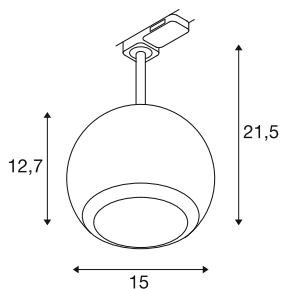

LIGHT EYE® 150

3~ Spot, rund, GU10, 1x max. 13W, matt weiß

Die beliebten Spots und Pendelleuchten für das 1- und 3-Phasen-System erweitern die LIGHT EYE® Familie um neue elegante Modelle. Erhältlich in den Durchmessern 90 und 150 mm, bieten sie ein stilvolles Design, das in edelmatter Optik erstrahlt. Die separat erhältlichen und austauschbaren Dekorringe sorgen mit ihren trendigen Farben für einen modernen Look.

TECHNISCHE DATEN

Art. Nr.	1008185
Fassung	GU10
Leuchtmittel	LED GU10 111mm
Anzahl Fassungen	1
Leuchtmittel inklusive	Nein
Schwenkbereich	90 °
Horizontaler Drehbereich	330 °
IP Code	IP20
Montage	Aufbau
Montagedetails	Decke, Schiene Decke, Wand
Primäre Nennspannung	220-240V ~50/60Hz
Schutzklasse	I
Wattage	13 W
Farbe	matt weiss
Höhe	26 cm
Durchmesser	15 cm
Nettogewicht	0.61 kg
Bruttogewicht	0.87 kg