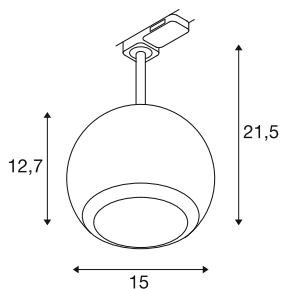

LIGHT EYE® 150

3~ Spot, rund, GU10, 1x max. 13W, matt schwarz

Die beliebten Spots und Pendelleuchten für das 1- und 3-Phasen-System erweitern die LIGHT EYE® Familie um neue elegante Modelle. Erhältlich in den Durchmessern 90 und 150 mm, bieten sie ein stilvolles Design, das in edelmatter Optik erstrahlt. Die separat erhältlichen und austauschbaren Dekorringe sorgen mit ihren trendigen Farben für einen modernen Look.

TECHNISCHE DATEN

Art. Nr.	1008184
Fassung	GU10
Leuchtmittel	LED GU10 111mm
Anzahl Fassungen	1
Leuchtmittel inklusive	Nein
Schwenkbereich	90 °
Horizontaler Drehbereich	330 °
IP Code	IP20
Montage	Aufbau
Montagedetails	Decke, Schiene Decke, Wand
Primäre Nennspannung	220-240V ~50/60Hz
Schutzklasse	I
Wattage	13 W
Farbe	matt schwarz
Höhe	26 cm
Durchmesser	15 cm
Nettogewicht	0.61 kg
Bruttogewicht	0.87 kg