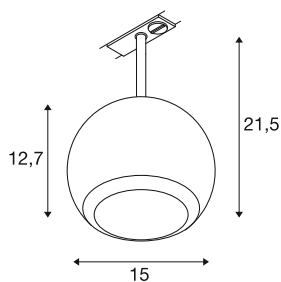

LIGHT EYE® 150

1~ Spot, rund, GU10, 1x max. 13W, matt weiß

Die beliebten Spots und Pendelleuchten für das 1- und 3-Phasen-System erweitern die LIGHT EYE® Familie um neue elegante Modelle. Erhältlich in den Durchmessern 90 und 150 mm, bieten sie ein stilvolles Design, das in edelmatter Optik erstrahlt. Die separat erhältlichen und austauschbaren Dekorringe sorgen mit ihren trendigen Farben für einen modernen Look.

TECHNISCHE DATEN

Art. Nr.	1008183
Fassung	GU10
Leuchtmittel	LED GU10 111mm
Anzahl Fassungen	1
Leuchtmittel inklusive	Nein
Schwenkbereich	90 °
Horizontaler Drehbereich	330 °
IP Code	IP20
Montage	Aufbau
Montagedetails	Decke, Schiene Decke, Wand
Primäre Nennspannung	220-240V ~50/60Hz
Schutzklasse	I
Wattage	13 W
Farbe	matt weiss
Höhe	24 cm
Durchmesser	15 cm
Nettogewicht	0.59 kg
Bruttogewicht	0.85 kg