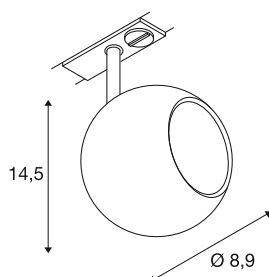

LIGHT EYE® 90

1~ Spot, rund, GU10, 1x max. 6W, matt weiß

Die beliebten Spots und Pendelleuchten für das 1- und 3-Phasen-System erweitern die LIGHT EYE® Familie um neue elegante Modelle. Erhältlich in den Durchmessern 90 und 150 mm, bieten sie ein stilvolles Design, das in edelmatter Optik erstrahlt. Die separat erhältlichen und austauschbaren Dekorringe sorgen mit ihren trendigen Farben für einen modernen Look.

TECHNISCHE DATEN

Art. Nr.	1008181
Fassung	GU10
Leuchtmittel	LED GU10 51mm
Anzahl Fassungen	1
Leuchtmittel inklusive	Nein
Schwenkbereich	90 °
Horizontaler Drehbereich	330 °
IP Code	IP20
Montage	Aufbau
Montagedetails	Decke, Schiene Decke, Wand
Primäre Nennspannung	220-240V ~50/60Hz
Schutzklasse	II
Wattage	6 W
maximale Umgebungstemperatur	40 °C
Farbe	matt weiss
Höhe	14.5 cm
Durchmesser	8.9 cm
Nettogewicht	0.21 kg
Bruttogewicht	0.29 kg