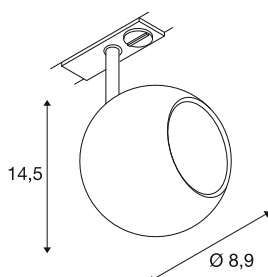

LIGHT EYE® 90

1~ Spot, rund, GU10, 1x max. 6W, matt schwarz

Die beliebten Spots und Pendelleuchten für das 1- und 3-Phasen-System erweitern die LIGHT EYE® Familie um neue elegante Modelle. Erhältlich in den Durchmessern 90 und 150 mm, bieten sie ein stilvolles Design, das in edelmatter Optik erstrahlt. Die separat erhältlichen und austauschbaren Dekorringe sorgen mit ihren trendigen Farben für einen modernen Look.

TECHNISCHE DATEN

Art. Nr.	1008180
Fassung	GU10
Leuchtmittel	LED GU10 51mm
Anzahl Fassungen	1
Leuchtmittel inklusive	Nein
Schwenkbereich	90 °
Horizontaler Drehbereich	330 °
IP Code	IP20
Montage	Aufbau
Montagedetails	Decke, Schiene Decke, Wand
Primäre Nennspannung	220-240V ~50/60Hz
Schutzklasse	II
Wattage	6 W
Farbe	matt schwarz
Höhe	14.5 cm
Durchmesser	8.9 cm
Nettogewicht	0.21 kg
Bruttogewicht	0.29 kg