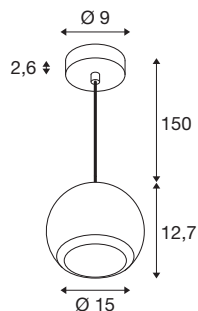

## LIGHT EYE® 150

Pendelleuchte, GU10, Pendellänge 150cm, 1x max.  
13W, matt weiß

Die beliebten Spots und Pendelleuchten für das 1- und 3-Phasen-System erweitern die LIGHT EYE® Familie um neue elegante Modelle. Erhältlich in den Durchmessern 90 und 150 mm, bieten sie ein stilvolles Design, das in edelmatter Optik erstrahlt. Die separat erhältlichen und austauschbaren Dekorringe sorgen mit ihren trendigen Farben für einen modernen Look.

## TECHNISCHE DATEN

Art. Nr.	1008179
Fassung	GU10
Leuchtmittel	LED GU10 111mm
Anzahl Fassungen	1
Leuchtmittel inklusive	Nein
IP Code	IP20
Montage	Aufbau
Montagedetails	Decke, Schiene Decke
Primäre Nennspannung	220-240V ~50/60Hz
Schutzklasse	I
Wattage	13 W
Farbe	matt weiss
Höhe	12,7 cm
Durchmesser	15 cm
Pendellänge	150 cm
Nettogewicht	0,7 kg
Bruttogewicht	0,84 kg