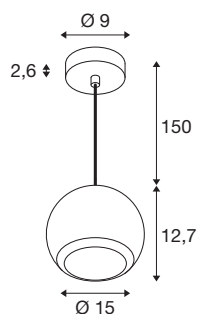

LIGHT EYE® 150

Pendelleuchte, GU10, Pendellänge 150cm, 1x max.
13W, matt schwarz

Die beliebten Spots und Pendelleuchten für das 1- und 3-Phasen-System erweitern die LIGHT EYE® Familie um neue elegante Modelle. Erhältlich in den Durchmessern 90 und 150 mm, bieten sie ein stilvolles Design, das in edelmatter Optik erstrahlt. Die separat erhältlichen und austauschbaren Dekorringe sorgen mit ihren trendigen Farben für einen modernen Look.

TECHNISCHE DATEN

Art. Nr.	1008178
Fassung	GU10
Leuchtmittel	LED GU10 111mm
Anzahl Fassungen	1
Leuchtmittel inklusive	Nein
IP Code	IP20
Montage	Aufbau
Montagedetails	Decke, Schiene Decke
Primäre Nennspannung	220-240V ~50/60Hz
Schutzklasse	I
Wattage	13 W
Farbe	matt schwarz
Höhe	12,7 cm
Durchmesser	15 cm
Pendellänge	150 cm
Nettogewicht	0,7 kg
Bruttogewicht	0,84 kg