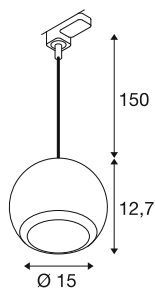

LIGHT EYE® 150

3~ Pendelleuchte, GU10, Pendellänge 150cm, 1x max.
13W, matt weiß

Die beliebten Spots und Pendelleuchten für das 1- und 3-Phasen-System erweitern die LIGHT EYE® Familie um neue elegante Modelle. Erhältlich in den Durchmessern 90 und 150 mm, bieten sie ein stilvolles Design, das in edelmatter Optik erstrahlt. Die separat erhältlichen und austauschbaren Dekorringe sorgen mit ihren trendigen Farben für einen modernen Look.

TECHNISCHE DATEN

Art. Nr.	1008177
Fassung	GU10
Leuchtmittel	LED GU10 111mm
Anzahl Fassungen	1
Leuchtmittel inklusive	Nein
IP Code	IP20
Montage	Aufbau
Montagedetails	Decke, Schiene Decke
Primäre Nennspannung	220-240V ~50/60Hz
Schutzklasse	II
Wattage	13 W
Farbe	matt weiss
Höhe	12.7 cm
Durchmesser	15 cm
Pendellänge	150 cm
Nettogewicht	0.54 kg
Bruttogewicht	0.85 kg