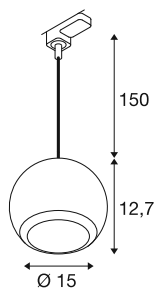

LIGHT EYE® 150

3~ Pendelleuchte, GU10, Pendellänge 150cm, 1x max.
13W, matt schwarz

Die beliebten Spots und Pendelleuchten für das 1- und 3-Phasen-System erweitern die LIGHT EYE® Familie um neue elegante Modelle. Erhältlich in den Durchmessern 90 und 150 mm, bieten sie ein stilvolles Design, das in edelmatter Optik erstrahlt. Die separat erhältlichen und austauschbaren Dekorringe sorgen mit ihren trendigen Farben für einen modernen Look.

TECHNISCHE DATEN

Art. Nr.	1008176
Fassung	GU10
Leuchtmittel	LED GU10 111mm
Anzahl Fassungen	1
Leuchtmittel inklusive	Nein
IP Code	IP20
Montage	Aufbau
Montagedetails	Decke, Schiene Decke
Primäre Nennspannung	220-240V ~50/60Hz
Schutzklasse	II
Wattage	13 W
Farbe	matt schwarz
Höhe	12.7 cm
Durchmesser	15 cm
Pendellänge	150 cm
Nettogewicht	0.54 kg
Bruttogewicht	0.85 kg