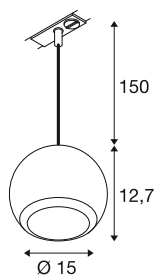

LIGHT EYE® 150

1~ Pendelleuchte, GU10, Pendellänge 150cm, 1x max.
13W, matt weiß

Die beliebten Spots und Pendelleuchten für das 1- und 3-Phasen-System erweitern die LIGHT EYE® Familie um neue elegante Modelle. Erhältlich in den Durchmessern 90 und 150 mm, bieten sie ein stilvolles Design, das in edelmatter Optik erstrahlt. Die separat erhältlichen und austauschbaren Dekorringe sorgen mit ihren trendigen Farben für einen modernen Look.

TECHNISCHE DATEN

Art. Nr.	1008175
Fassung	GU10
Leuchtmittel	LED GU10 111mm
Anzahl Fassungen	1
Leuchtmittel inklusive	Nein
IP Code	IP20
Montage	Aufbau
Montagedetails	Decke, Schiene Decke
Primäre Nennspannung	220-240V ~50/60Hz
Schutzklasse	II
Wattage	13 W
Farbe	matt weiss
Höhe	12.7 cm
Durchmesser	15 cm
Pendellänge	150 cm
Nettogewicht	0.6 kg
Bruttogewicht	0.77 kg