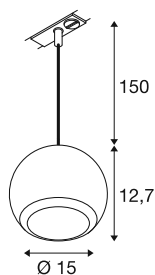

LIGHT EYE® 150

1~ Pendelleuchte, GU10, Pendellänge 150cm, 1x max.
13W, matt schwarz

Die beliebten Spots und Pendelleuchten für das 1- und 3-Phasen-System erweitern die LIGHT EYE® Familie um neue elegante Modelle. Erhältlich in den Durchmessern 90 und 150 mm, bieten sie ein stilvolles Design, das in edelmatter Optik erstrahlt. Die separat erhältlichen und austauschbaren Dekoringe sorgen mit ihren trendigen Farben für einen modernen Look.

TECHNISCHE DATEN

Art. Nr.	1008174
Fassung	GU10
Leuchtmittel	LED GU10 111mm
Anzahl Fassungen	1
Leuchtmittel inklusive	Nein
IP Code	IP20
Montage	Aufbau
Montagedetails	Decke, Schiene Decke
Primäre Nennspannung	220-240V ~50/60Hz
Schutzklasse	II
Wattage	13 W
Farbe	matt schwarz
Höhe	12.7 cm
Durchmesser	15 cm
Pendellänge	150 cm
Nettogewicht	0.6 kg
Bruttogewicht	0.77 kg