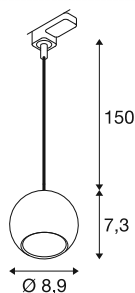

LIGHT EYE® 90

3~ Pendelleuchte, GU10, Pendellänge 150cm, 1x max.
6W, matt weiß

Die beliebten Spots und Pendelleuchten für das 1- und 3-Phasen-System erweitern die LIGHT EYE® Familie um neue elegante Modelle. Erhältlich in den Durchmessern 90 und 150 mm, bieten sie ein stilvolles Design, das in edelmatter Optik erstrahlt. Die separat erhältlichen und austauschbaren Dekorringe sorgen mit ihren trendigen Farben für einen modernen Look.

TECHNISCHE DATEN

Art. Nr.	1008171
Fassung	GU10
Leuchtmittel	LED GU10 51mm
Anzahl Fassungen	1
Leuchtmittel inklusive	Nein
IP Code	IP20
Montage	Aufbau
Montagedetails	Decke, Schiene Decke
Primäre Nennspannung	220-240V ~50/60Hz
Schutzklasse	II
Wattage	6 W
Farbe	matt weiss
Höhe	7.3 cm
Durchmesser	8.9 cm
Pendellänge	150 cm
Nettogewicht	0.27 kg
Bruttogewicht	0.34 kg