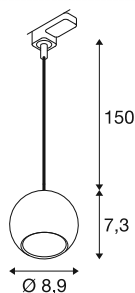

LIGHT EYE® 90

3~ Pendelleuchte, GU10, Pendellänge 150cm, 1x max.
6W, matt schwarz

Die beliebten Spots und Pendelleuchten für das 1- und 3-Phasen-System erweitern die LIGHT EYE® Familie um neue elegante Modelle. Erhältlich in den Durchmessern 90 und 150 mm, bieten sie ein stilvolles Design, das in edelmatter Optik erstrahlt. Die separat erhältlichen und austauschbaren Dekorringe sorgen mit ihren trendigen Farben für einen modernen Look.

TECHNISCHE DATEN

Art. Nr.	1008170
Fassung	GU10
Leuchtmittel	LED GU10 51mm
Anzahl Fassungen	1
Leuchtmittel inklusive	Nein
IP Code	IP20
Montage	Aufbau
Montagedetails	Decke, Schiene Decke
Primäre Nennspannung	220-240V ~50/60Hz
Schutzklasse	II
Wattage	6 W
Farbe	matt schwarz
Höhe	7.3 cm
Durchmesser	8.9 cm
Pendellänge	150 cm
Nettogewicht	0.27 kg
Bruttogewicht	0.34 kg